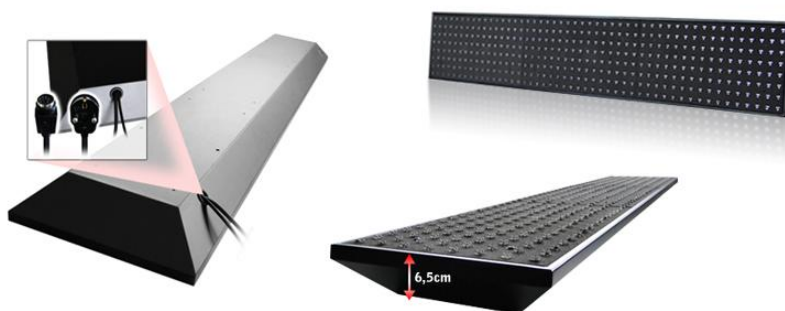

-RGB25-2-K (82x22cm)
-RGB25-3-K (122x22cm)

-RGB30-2-K (102x27cm)
-RGB30-3-K (152x27cm)